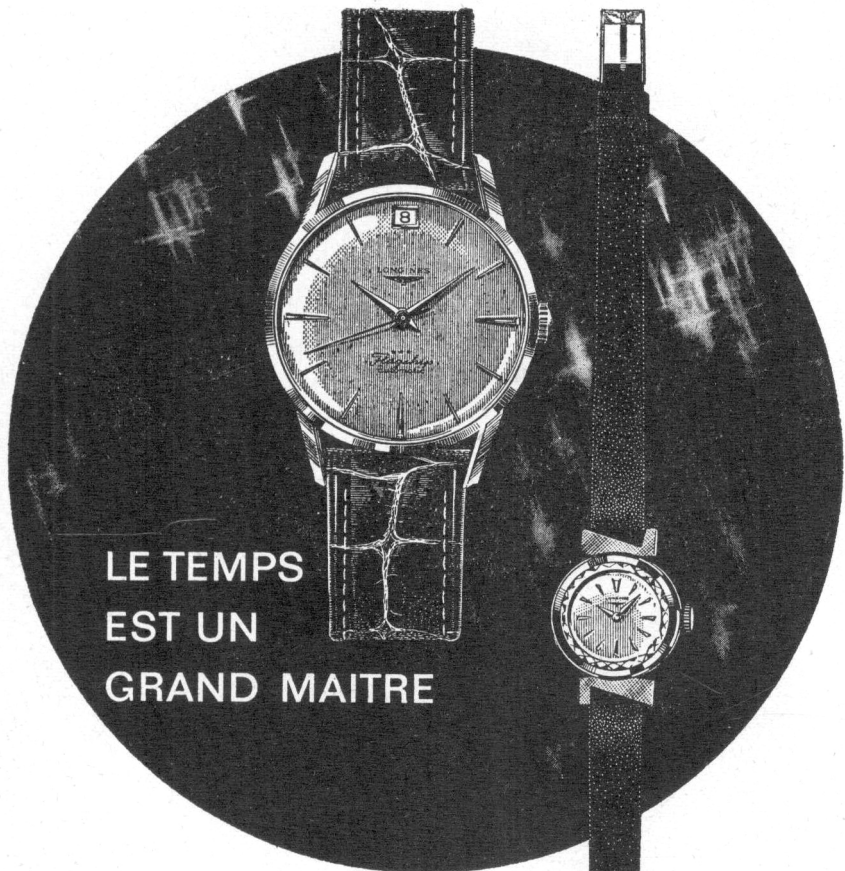

LE TEMPS
EST UN
GRAND MAITRE

mais vous n'épuiserez jamais le plaisir de posséder une montre robuste, précise, finement élégante et qui ne vieillit pas.

LONGINES, fabriquée selon les conceptions les plus modernes de la technique, avec une maîtrise du métier que seuls plus de deux siècles d'expérience peuvent donner, appose sur ses montres le sceau de la qualité.

A l'usage, vous vous apercevrez que cette qualité est à l'échelle des exigences les plus rigoureuses.

LONGINES

MONTRE SUISSE DE HAUTE PRÉCISION

LONGINES ^{***}*Flagship*
automatic

CALENDRIER

Nouveau mouvement automatique mince - seconde au centre ou petite seconde -
exécution: or 18 ct, or 18 ct DeLuxe -
exécution étanche: acier inoxydable, case or 200 microns, or 18 ct, or 18 ct DeLuxe.
Médaillon gravé ou frappé dans le fond du boîtier.

Tous nos modèles sont antimagnétiques et efficacement protégés contre les chocs!

Réf. 7161

Modèle en or 18 ct - diamètre 17,60 mm - cadran riche - heures or - glace saphir doubles facettes.