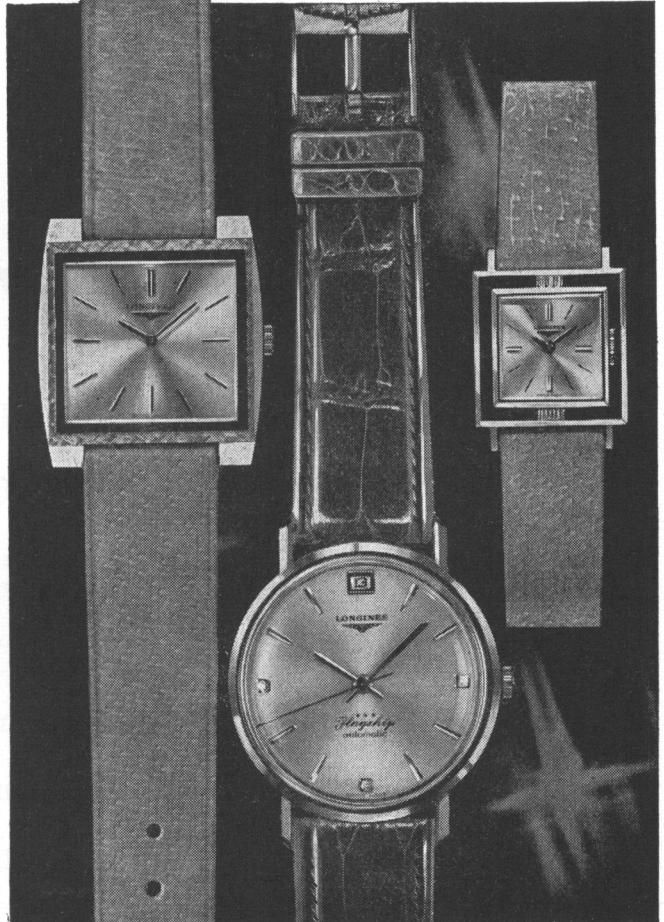

La montre
LONGINES jouit
d'un rayonnement
inégalé dans
150 pays, justifiant
pleinement
l'appellation des
Anglo-Saxons...

THE WORLD'S
MOST HONOURED
WATCH

IL EST TEMPS...
LONGINES

Réf. 7337 Boîtier forme tonneau;
or 18 ct. Lunette lapidée,
décor tuscanisé. Fr. 775.-.